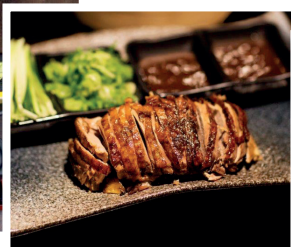

饭馆位于布拉格中心, 分成四个餐厅和两个酒吧。各位能感受到古代中国, 日本, 泰国, 印度尼西亚, 巴厘岛和印度的风格; 品尝到最美味亚洲菜, 鲜鱼, 海鲜, 优质葡萄酒, 鸡尾酒和精选的名茶。我馆也用日式铁板在客人眼前准备铁板火烧。在我们的酒廊 (LOUNGE) 里我们每天举办特殊的活动,

ASIAN TEMPLE
RESTAURANT | LOUNGE BAR | SPA
亚洲寺庙饭馆

主题之夜, 现场音乐, 魔术师或唱片播放。我们在准备开新的康复中心, 客人将享受桑拿漩涡和按摩。在休闲区里客人可以挑选存于内容丰富雪茄箱内的手工雪茄。本著名饭馆还有一间亚洲风格的精华沙龙, 供声望最高的客户举办个人商务会议的场所。欢迎光临!

Asian Temple | Bílková 13, 110 00 Praha 1 | www.asiantemple.cz | map point 1

Asian Temple (Храм Азии) - расположен в самом центре Праги. Если вы посетите этот ресторан, вы будете очарованы реальной атмосферой Азии. Основной акцент на кухне древнего Китая, Японии, Таиланда, Индонезии, Бали и Индии. Вы сможете отведать лучшие блюда азиатской кухни, эксклюзивные и изысканные вина.

Asian Temple is located in the heart of Prague. You will come into the right atmosphere of Asia, focusing on the cuisine of ancient China, Japan, Thailand, Indonesia, Bali and India. You will taste the best Asian cuisine, exclusive and exquisite wines.